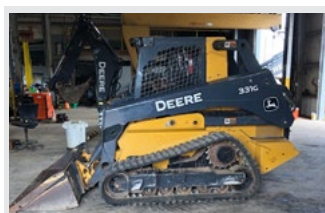

2016 JD 331G • \$49,500
Stk# LT300255 • 12 Hours

2017 JD 310L • \$85,000
Stk# LT307307 • 554 Hours

2016 JD 210GLC • \$88,000
Stk# LT524220 • 4,825 Hours

2015 JD 250GLC • \$98,000
Stk# LT609706 • 4,735 Hours

2016 JD 450J • \$75,000
Stk# LU288879 • 1,707 Hours

2015 JD 770G • \$245,000
Stk# LU664407 • 2,672 Hours

2013 JD 27D • \$25,500
Stk# TT257997 • 1,748 Hours

2015 JD 650K • \$68,500
Stk# TT270835 • 3,743 Hours

2017 JD 331G • \$45,000
Stk# TT309841 • 1,044 Hours

2018 JD 333G • \$68,500
Stk# TT320902 • 319 Hours

2015 JD 310L • \$40,000
Stk# TU285277 • 3,120 Hours

2015 JD 310L • \$40,000
Stk# TU285383 • 2,639 Hours