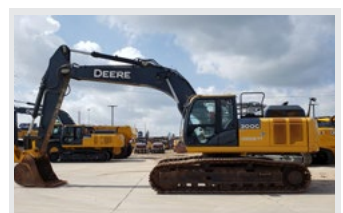

2016 JD 300G • $165,000
Stk# TU730218 • 2,720 Hours

NOSOTROS HABLAMOS **ESPAÑOL**

WWW.DOGGETT.COM