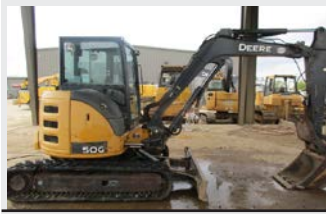

2013 JD 50G • $39,500
Stk# LT280246 • 3,401 Hours